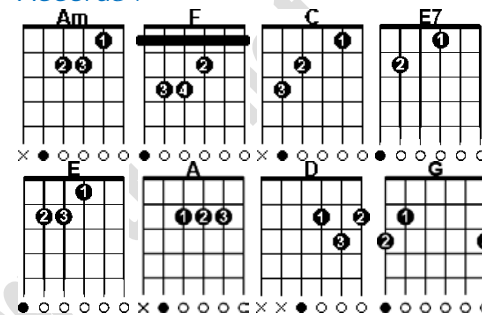

M - VANESSA PARADIS

La seine

J : 110 4/4

Intro : **A^{m(4)}** x4

Couplet 1 :

A^{m(4)}

| Elle sort de son lit

F(4)

| Extra lucide

| Quand tu es sur

La Seine, la Seine, la Seine

| Extravagante

| Quand l'ange est sur

La Seine, la Seine, la Seine.

Refrain : X1

Pont :

A(4)

D(2)

E(2)

| Sur le pont des arts, | mon cœur vacille

F(2)

G(2) **A(4)**

| Entre deux eaux, l'air est si bon

| Cet air si pur, | je le respire

| Nos reflets perchés sur ce pont

Outro : X4

Tu lup tu lup tu, tu lup tu lup tu

On s'aime comme ça, |

La Seine et moi

Accords :

Rythmique proposée :

Grille d'accords :